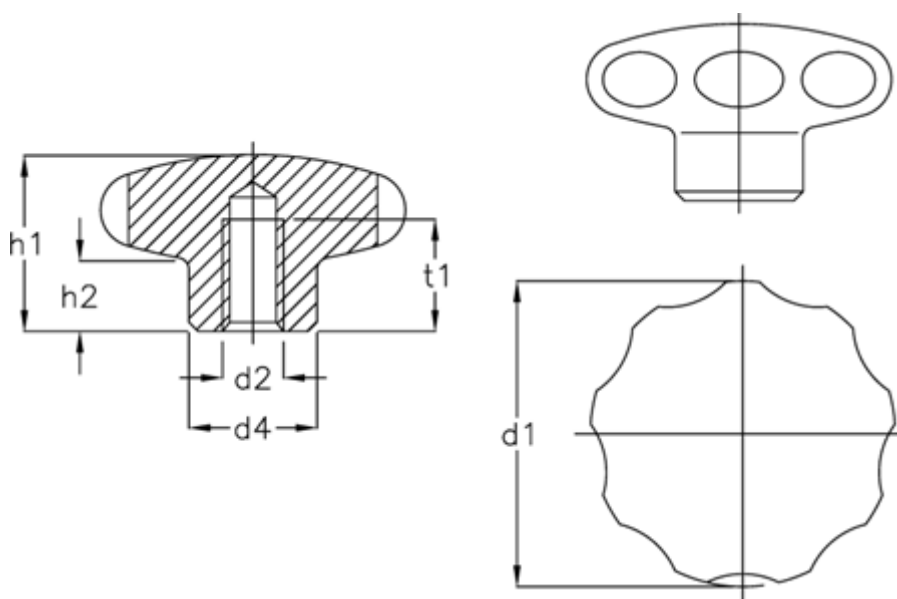

Article number: 205594661

Description: E+G stainless hand knob  
GN 5335-50-M8-E

## Measures

d1	= 50
d2	= M8
d4	= 21
H1	= 34.0
H2	= 17
t1 min.	= 15/18